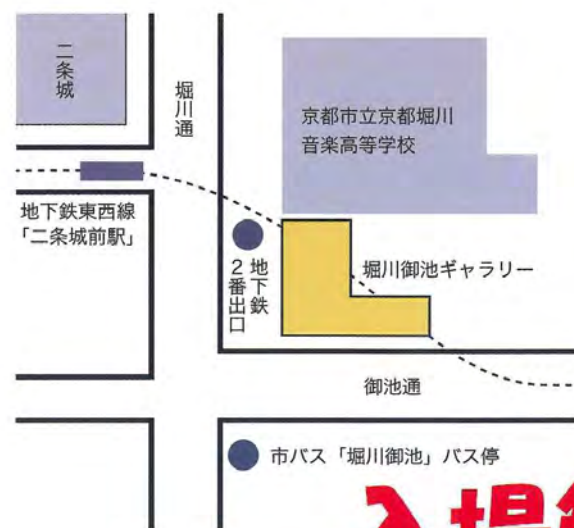

原画：正親小 6年 佐野天望

前期 平成30年2月22日（木）～2月25日（日）

小学校育成学級，中学校育成学級  
（北区，上京区，中京区，下京区，東山区，左京区，右京区）  
小学校難聴学級（二条城北小）  
京都教育大学附属京都小中学校 特別支援学級

後期 平成30年3月1日（木）～3月4日（日）

小学校育成学級，中学校育成学級  
（南区，山科区，西京区，伏見区）  
小学校難聴学級（九条弘道小）  
京都教育大学附属特別支援学校

開館時間：10時～17時

堀川御池ギャラリー

京都市中京区油小路通御池押油小路町238-1  
アクセス  
地下鉄東西線二条城前駅2番出口より徒歩1分  
市バス「堀川御池」バス停徒歩1分

**入場無料**

駐輪場・駐車場はございません。  
公共交通機関をご利用ください。