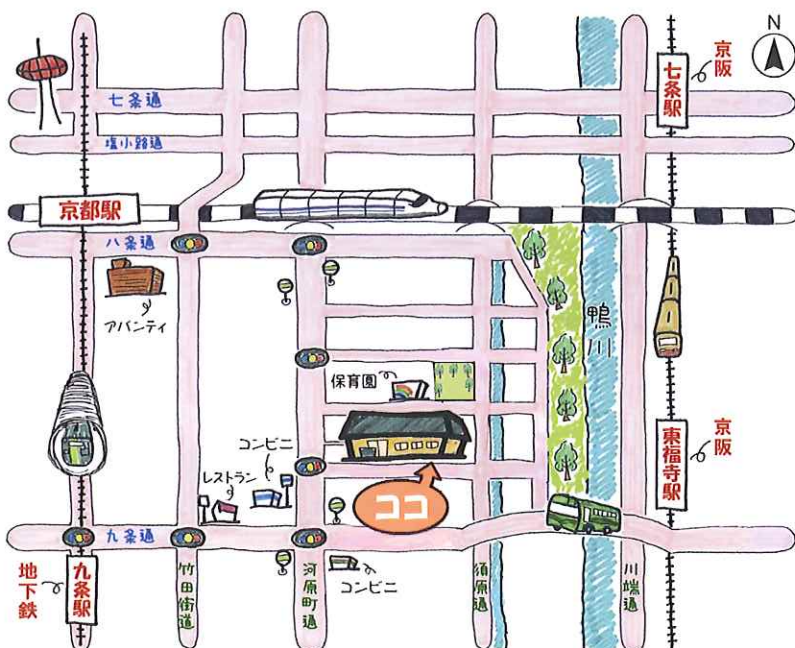

## 文化祭・作品展

協力団体展示, 凌風学区児童作品展, トークショー【わたしと東九条】

## 多文化交流ステージ

JAPINONG SESSIONISTA, 京都朝鮮中高級学校, 京都国際中学高等学校, 塔南はんなりコーラス, サムルのたまご, ほか

JR・地下鉄 京都駅、地下鉄 九条駅、京阪電鉄 東福寺駅より徒歩約10分  
※近くに駐車場はありませんので、公共交通機関をご利用下さい。